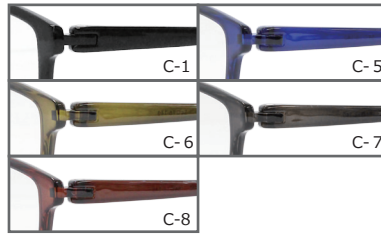

VIVACE

NO57-026

54□16-140

C-6 クリアオリーブ

天地 30.5 mm

C-1 ブラック

C-5 クリアネイビー

C-6 クリアオリーブ

C-7 クリアダークグレー

C-8 クリアブラウン

NO57-027

55□16-140

C-5 クリアネイビー

天地 32.9 mm

C-1 ブラック

C-4 F: クリアダークブラウン T: ブラウンデミ

C-5 クリアネイビー

C-6 クリアオリーブ

C-7 クリアダークグレー

NO57-028

49□17-140

C-6 クリアピンク

天地 30.8 mm

C-1 ブラック