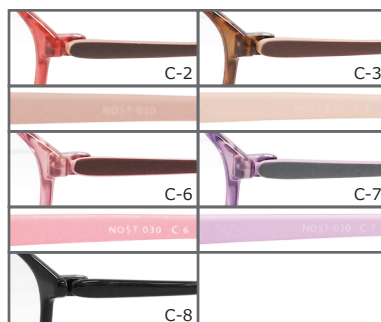

C-6 F: クリアピンク
T: マットワイン × マットライトピンク

C-8 F: クリアブラウン
T: マットブラウン × マットライトイエロー

C-9 F: クリアバーガンディ
T: マットブラウン × マットアプリコット

C-10 F: クリアダークグレー
T: マットグレー × マットアイスブルー

NO57-029

52□16-140

C-8 クリアブラウン

天地 32.7 mm

C-1 ブラック

C-4 F: ブラック
T: マットグレー × マットベージュ

C-5 F: ブラウンデミ
T: マットブラウン × マットピンク

C-8 F: クリアブラウン
T: マットブラウン × マットミント

C-9 F: クリアバーガンディ
T: マットワイン × マットライトグレー

NO57-030

52□17-140

C-7 クリアパープル

天地 35.0 mm

C-2 F: クリアオレンジレッド
T: マットレッドブラウン × マットアプリコット

C-3 F: クリアモカ
T: マットブラウン × マットベージュ

C-6 F: クリアピンク
T: マットブラウン × マットライトピンク

C-7 F: クリアパープル
T: マットグレー × マットラベンダー

C-8 ブラック

※フロント・テンプル：ウルテム

株式会社 **ハセガワ**