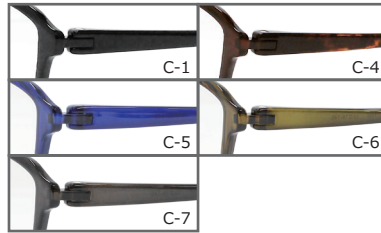

VIVACE

NO57-026

54□16-140

C-6 クリアオリーブ

天地 30.5 mm

C-1 ブラック

C-5 クリアネイビー

C-6 クリアオリーブ

C-7 クリアダークグレー

C-8 クリアブラウン

NO57-027

55□16-140

C-5 クリアネイビー

天地 32.9 mm

C-1 ブラック

C-4 F: クリアダークブラウン T: ブラウンデミ

C-5 クリアネイビー

C-6 クリアオリーブ

C-7 クリアダークグレー

NO57-028

49□17-140

C-6 クリアピンク

天地 30.8 mm

C-1 ブラック

C-6 F: クリアピンク
T: マットワイン × マットライトピンク

C-8 F: クリアブラウン
T: マットブラウン × マットライトイエロー

C-9 F: クリアバーガンディ
T: マットブラウン × マットアプリコット

C-10 F: クリアダークグレー
T: マットグレー × マットアイスブルー

NO57-029

52□16-140

C-8 クリアブラウン

天地 32.7 mm