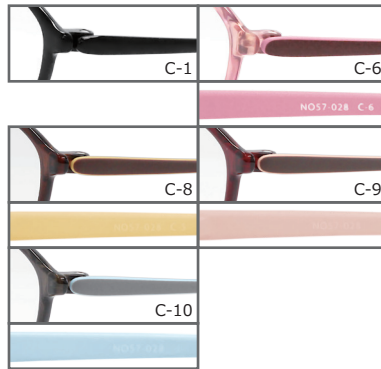

C-7 クリアダークグレー

C-8 クリアブラウン

NO57-027

55□16-140

C-5 クリアネイビー

天地 32.9 mm

C-1 ブラック

C-4 F: クリアダークブラウン T: ブラウンデミ

C-5 クリアネイビー

C-6 クリアオリーブ

C-7 クリアダークグレー

NO57-028

49□17-140

C-6 クリアピンク

天地 30.8 mm

C-1 ブラック

C-6 F: クリアピンク
T: マットワイン × マットライトピンク

C-8 F: クリアブラウン
T: マットブラウン × マットライトイエロー

C-9 F: クリアバーガンディ
T: マットブラウン × マットアプリコット

C-10 F: クリアダークグレー
T: マットグレー × マットアイスブルー

NO57-029

52□16-140

C-8 クリアブラウン

天地 32.7 mm

C-1 ブラック

C-4 F: ブラック
T: マットグレー × マットベージュ

C-5 F: ブラウンデミ
T: マットブラウン × マットピンク

C-8 F: クリアブラウン
T: マットブラウン × マットミント

C-9 F: クリアバーガンディ
T: マットワイン × マットライトグレー

NO57-030

52□17-140

C-7 クリアパープル